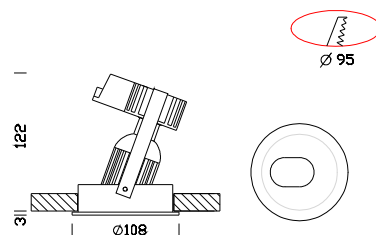

## Atlas 2 LED 7W DIMM - orientabile

Codice	Cablaggio	Kg	Colore	Dimensioni	Wtot	Lampade
22061773-00	CLD CELL-D	0.20	argento met.	0x0x122 Ø108	7	POWERLED 7W-GU10-450lm-3000K - 30°
22061713-00	CLD CELL-D	0.20	bianco	0x0x122 Ø108	7	POWERLED 7W-GU10-450lm-3000K - 30°

Faretti da incasso di piccolissime dimensioni ideale per l'installazione su superfici con spessore ridotto e in condizioni di minimo ingombro verso le parti alte. Quindi adatti nell'applicazione d'arredo , mobili, cucine, mensole.