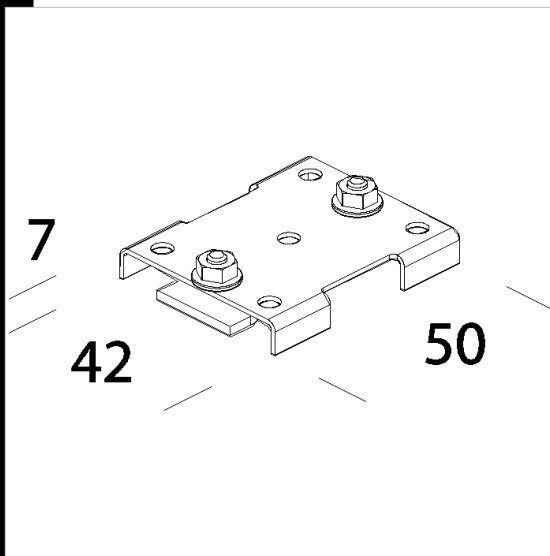

Download

DXF 2D  
- 27075.dxf

Codice	Cablaggio	Kg	Watt	Attacco base	Lampade	Colore
22027075-00		0,06				OSSIDATO

Prodotti

- Maxi Liset IP54 LED

- Maxi Liset IP40 LED

- Maxi Liset IP54

- Maxi Liset IP40 - Tutta luce