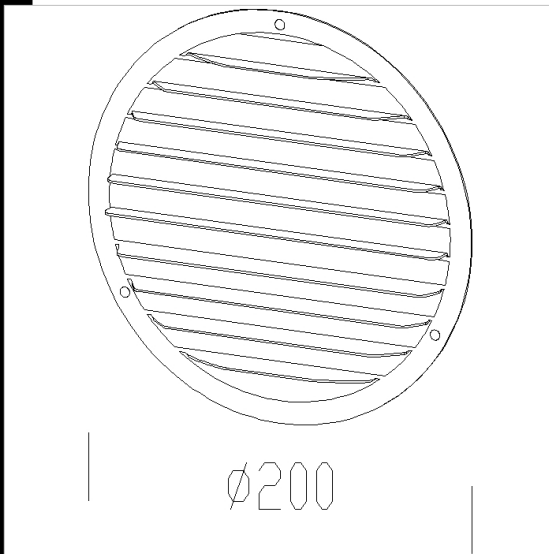

3° IP
IK

Télécharger

DXF 2D
- acc_195_elfo.dxf

195 grille

En acier. Permet de réduire les effets de l'éblouissement et de mieux diriger le faisceau lumineux.

| Ø 150 |

Ø200

Code	Kg	WTot	Couleur
995761-00	0.47	0 W	NOIR

Produits

- 1527 Elfo 150W extensif

- 1522 Elfo for Pegaso CDM-

- 1528 Elfo 150W intensif

Le flux lumineux mentionné est le flux lumineux sortant du luminaire, avec une tolérance de $\pm 10\%$ par rapport à la valeur indiquée. Les W totaux expriment la puissance totale consommée par le système avec une tolérance maximale de 10 %