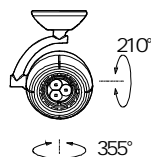

Mini Leo 3 - LED

Code	Cablage	Kg	Couleur	Dimensions	W Tot	Lamp
22810974-00	CLD CELL	1.00	argent mét.	131x140x125 Ø125	8	POWERLED white-540lm-3000K-10°
22810976-00	CLD CELL	1.00	argent mét.	131x140x125 Ø125	8	POWERLED white-645lm-6000K-10°

Corps: en aluminium moulé sous pression avec ouverture de la structure à baïonnette pour une maintenance facile du luminaire.

Revêtement : avec peinture en poudre à base de résine acrylique stabilisée aux rayons UV.

Equipement: fourni avec étrier orientable (sur son axe vertical avec rotation à 355°) en aluminium moulé sous pression pour le passage interne des câbles.

Norme: Produits conformes aux normes EN 60598-1-CEI 34.21, indice de protection conforme aux normes EN 60529.