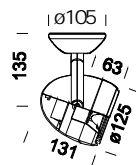

Mini Leo 3 - LED

Code	Cablage	Kg	Couleur	Dimensions	W Tot	Lamp
22810974-00	CLD CELL	1.00	argent mét.	131x140x125 Ø125	8	POWERLED white-540lm-3000K-10°
22810976-00	CLD CELL	1.00	argent mét.	131x140x125 Ø125	8	POWERLED white-645lm-6000K-10°