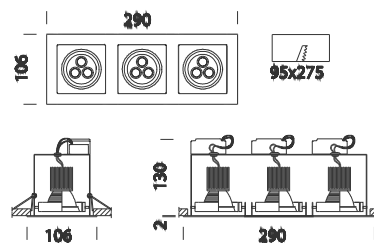

## Minishop 3L

Code	Cablage	Kg	Couleur	Dimensions	Lamp
22182572-00	CLD CELL	1.20	argent mét.	290x106x120	MASTERLED 3W-GU10-270lm-3000K-25°
22181775-00	CLD CELL	1.20	argent mét.	290x106x120	

Corps: en tôle d'acier.