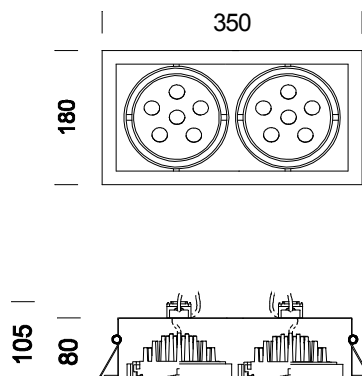

Store 2 ESALED 60°

Code	Cablage	Kg	Couleur	Dimensions	W Tot	Lamp
22181411-00	CLD CELL	1.70	blanc	350x180x105	36	ESALED-2000lm @ 1A-4000K - 60°-CRI 80
22181471-00	CLD CELL	1.70	argent mét.	350x180x105	36	ESALED-2000lm @ 1A-4000K - 60°-CRI 80
22180411-00	CLD CELL	1.70	blanc	350x180x105	36	ESALED-1800lm @ 1A-3000K - 60°-CRI 80
22180471-00	CLD CELL	1.70	argent mét.	350x180x105	36	ESALED-1800lm @ 1A-3000K - 60°-CRI 80

Corps: en tôle d'acier.

Peinture : liquide avec vernis à base de résine acrylique, résistant aux milieux humides et stabilisé aux rayons UV.

Normes : produits conformes aux normes EN 60598-1 CEI 34-21. Indice de protection conforme aux normes EN 60529.

ESALED: 3000/4000K - 1050mA - 60° - 1500/1800lm - CRI 80