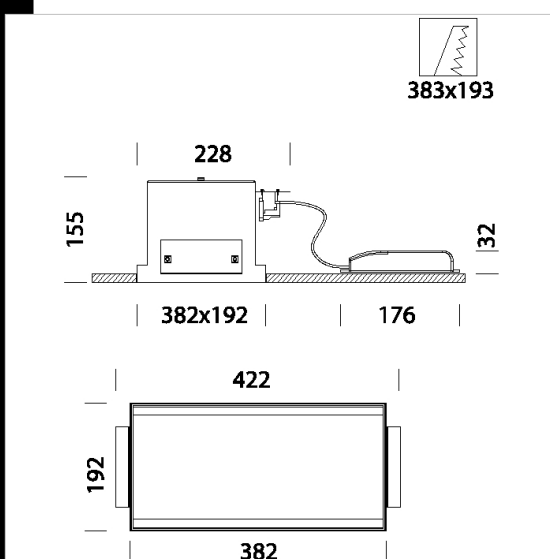

Corps : tôle d'acier avec ressorts pour l'encastrement.

Diffuseur : polycarbonate incassable et autoextinguible, et plaque en acier galvanisé.

Code	Cablage	Kg	Lumen-K-CRI	WTot	Fixation	Couleur
22180311-00	CELL	2.63	FLC 2x26D/E-1800lm-4000K-Ra 1b	53 W	G24q-3	BIANCO

Le flux lumineux mentionné est le flux lumineux sortant du luminaire, avec une tolérance de $\pm 10\%$ par rapport à la valeur indiquée. Les W totaux expriment la puissance totale consommée par le système avec une tolérance maximale de 10 %