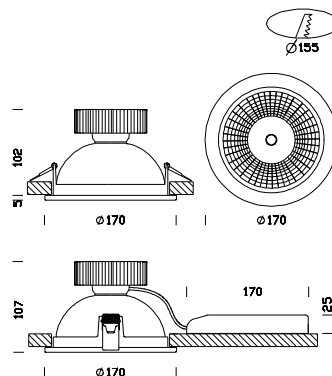

KF 2 confort LED

Code	Cablage	Kg	Couleur	Dimensions	W Tot	Lamp
22174613-08	CLD CELL-D	0.30	blanc	0x0x111 Ø169	18	LED 18W white-1800lm-4000K - 35°-CRI>80
22174613-09	CLD CELLDE	1,30	blanc	0x0x111 Ø169	18	LED 18W white-1800lm-4000K - 35°-CRI>80
22174713-08	CLD CELL-D	0.30	blanc	0x0x111 Ø169	18	LED 18W white-1800lm-3000K - 35°-CRI>80

Corps: en aluminium moulé sous pression

Réflecteur: dark light.

Peinture: en poudre avec peinture époxydique en polyester résistant aux rayons UV.

Normes: Produits conformes aux normes EN 60598-1-CEI 34.21, dotés d'un degré de protection conforme aux normes EN 60529.

LED: 18Wtot. - 3000K/4000K - 1800lm - CRI>80 - 35°

Sur demande: version IP44

Facteur de puissance: $\geq 0,93$

Maintien du flux lumineux à 70% 50000h (L70B50)