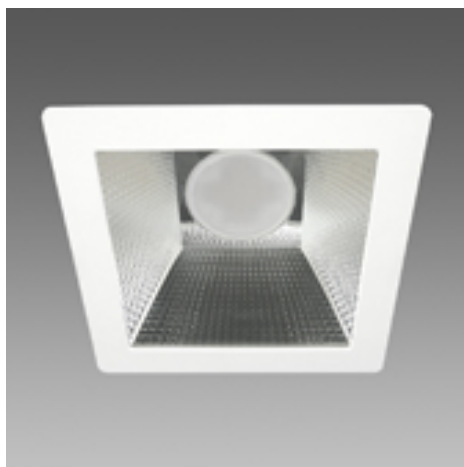

## Velvet 2 - DLM FLEX 2000

Code	Cablage	Kg	Couleur	Dimensions	W Tot	Lamp
22160213-00	CLD CELL	1.10	blanc	180x180x135	18	LED 2000-2000lm-3000K-CRI 80
22160214-00	CLD CELL	1.10	blanc	180x180x135	16	LED DLMi 2000-2000lm-4000K-CRI 80 LED 2000-2000lm-4000K-CRI 80

Gamme de downlights de forme carrée, avec LED de dernière génération DLMi.

Cette gamme répond à toutes les exigences les plus pointées en matière d'éclairage intérieur.

La lumière doit faire preuve d'efficacité et de souplesse pour s'adapter parfaitement à toutes les applications. Elle doit époustoufler sans coûter, et elle doit durer longtemps. Elle doit dessiner des scénographies spéciales, mettre en valeur ou créer l'ambiance.

Nombreux sont les ingrédients pour composer un bon éclairage intérieur, pour créer la bonne atmosphère dans une boutique, dans une salle d'exposition ou dans une maison.

Corps: en aluminium moulé sous pression avec verre

Réflecteur : optique basse luminance en aluminium brillant antireflet permettant d'optimiser l'efficacité lumineuse.

Installation : les downlights sont équipés d'étriers en acier galvanisé avec logement pour ressorts de fixation au faux-plafond.