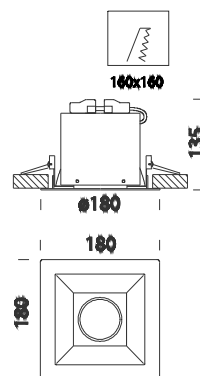

## Velvet 2 - DLM FLEX 2000

Code	Cablage	Kg	Couleur	Dimensions	W Tot	Lamp
22160213-00	CLD CELL	1.10	blanc	180x180x135	18	LED 2000-2000lm-3000K-CRI 80
22160214-00	CLD CELL	1.10	blanc	180x180x135	16	LED DLMi 2000-2000lm-4000K-CRI 80 LED 2000-2000lm-4000K-CRI 80

---

encastrée Ø 160/175mm