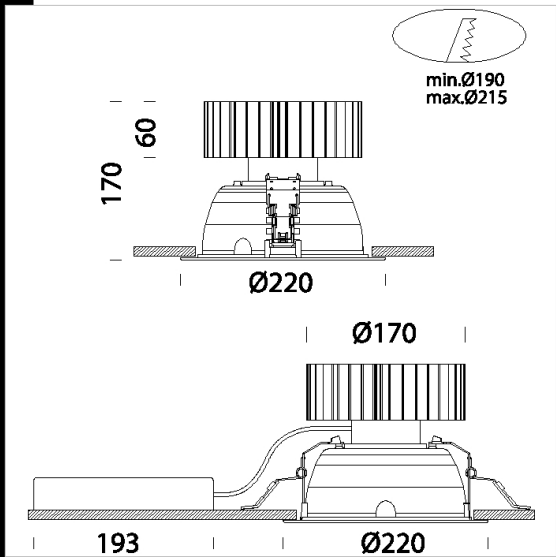

Code	Gear	Kg	Watt	Base	Lamps	Colour
22153019-00	CLD CELL	2,46	LED BULB 73W	-	6000lm-4000K-CRI 90	ARGENT

Accessori

- Diffuseur - office 1

- Diffuseur - office 1

- Détecteur de présence et de

- - office 1

- Diffuseur - office 1

- Diffuseur - office 1

- Diffuseur - office 1