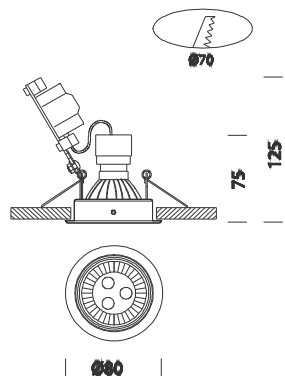

## Janus - LED 7W - 220-240V

Code	Cablage	Kg	Couleur	Dimensions	W Tot	Lamp
22062119-00	CLD CELL-D	0.25	blanc	0x0x125 Ø80	7	POWERLED 7W-450lm-3000K - 40°
22062179-00	CLD CELL-D	0.25	argent mét.	0x0x125 Ø90	7	POWERLED 7W-450lm-3000K - 40°

Spots à encastrer, en acier, orientables, de dimensions réduites.

Possibilité de montage également sur lames pas 100.

Corps: en acier avec étrier en acier sur lequel le bornier est installé. Ressorts pour l'encastrement.