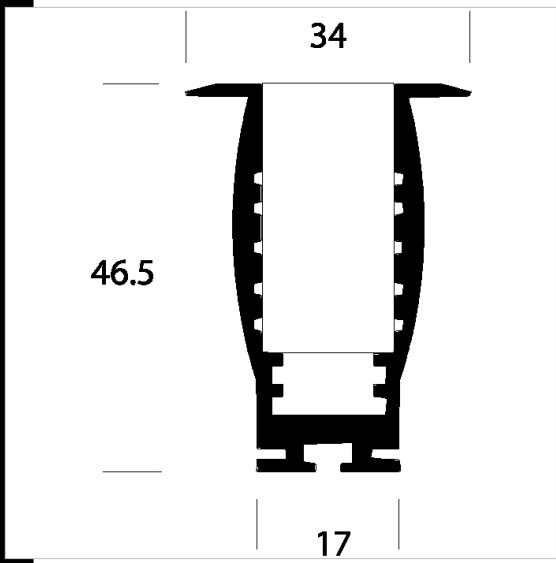

Linea LED - carriageable

Corps (boîtier d'encastrement) : en aluminium extrudé avec contour pour montage au sol, au mur et au plafond.  
LED : pour balisage, en polycarbonate et acrylique avec traitement anti-UV, pas de 20mm.

Télécharger

- DXF 2D
- traccia.dxf
- 3DS
- fosnova\_linea\_1510.3ds
- fosnova\_linea\_2010.3ds
- fosnova\_linea\_1010.3ds
- fosnova\_linea\_3000.3ds
- 3DM
- fosnova\_linea\_1010.3dm
- fosnova\_linea\_3000.3dm
- fosnova\_linea\_1510.3dm
- fosnova\_linea\_2010.3dm

Code	Cablage	Kg	Watt	Fixation	Lampes	Couleur
22014070-00	CLD S+L	1,30	LED 30		-4000K-	OXYDÉ
22014071-00	CLD S+L	1,54	LED 60		-4000K-	OXYDÉ
22014072-00	CLD S+L	1,55	LED 90		-4000K-	OXYDÉ
22014073-00	CLD S+L	2,05	LED 120		-4000K-	OXYDÉ