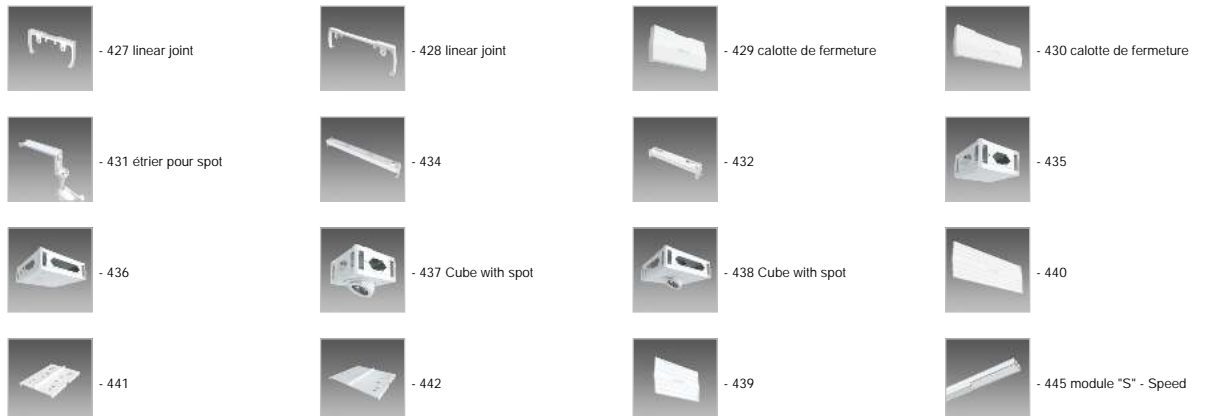

Accessories