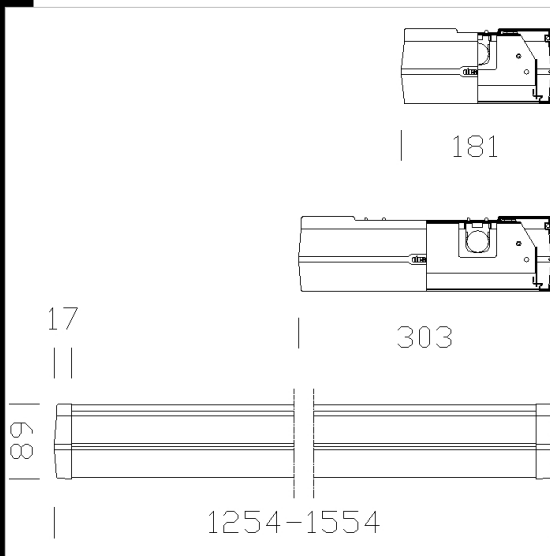

1937 Speed T8 - optique satinée striée

Structure: en acier laminé galvanisé revêtu de résine polyester blanche cuite au four, stabilisée aux rayons UV, avec bords retournés anti-coupure.
Optique: à alvéoles à doubles paraboles en aluminium satiné avec traverses rayées pour une meilleure distribution
Douille: en polycarbonate avec contacts en bronze phosphoreux. Culot G13.
Câblage: Alimentation 230V/50Hz (CNR). Câble rigide, section 0.50 mm² et gaine en PVC-HT résistante à 90° conformément aux normes CEI 20-20 chaque module doté de lampes en linéaire est muni de ligne passante 3 x 2,5 mm².
Equipement: Fusible de protection de 3,5A. Connecteur rapide pour l'installation électrique
Montage: au plafond ou en suspension.
Version de secours: En version S.A. (toujours allumée). En cas de coupure de courant, une seule lampe reliée au circuit de secours reste allumée. Autonomie de 60 min. Schéma (voir chapitre). Sur demande, version avec batteries de 3 heures.
Version IP40: acheter à part la plaque acc. 481
NORMES: appareils conformes aux normes EN60598-1 CEI 34-21 en vigueur et présentant l'indice de protection selon les normes EN60529.

Télécharger

- DXF 2D - 1934.dxf
- Montaggi - 442 montato.dxf
- speed.pdf
- 441 montato.dxf