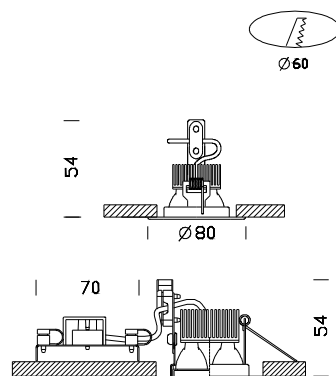

Deimos LED RGB FULLCOLOR

Codice	Cablaggio	Kg	Colore	Dimensioni	Lampade
22063916-00	CLD S+L	0.20	bianco	0x0x55 Ø80	POWERLED 3x3.2W RGB-R 84lm G 144lm B 36lm
22063932-00	CLD S+L	0.20	nero	0x0x55 Ø80	POWERLED 3x3.2W RGB-R 84lm G 144lm B 36lm
22063973-00	CLD S+L	0.20	argento met.	0x0x55 Ø80	POWERLED 3x3.2W RGB-R 84lm G 144lm B 36lm
22063964-00	CLD S+L	0.20	cromato	0x0x55 Ø80	POWERLED 3x3.2W RGB-R 84lm G 144lm B 36lm
22063992-00	CLD S+L	0.20	ott. Lucido	0x0x55 Ø80	POWERLED 3x3.2W RGB-R 84lm G 144lm B 36lm