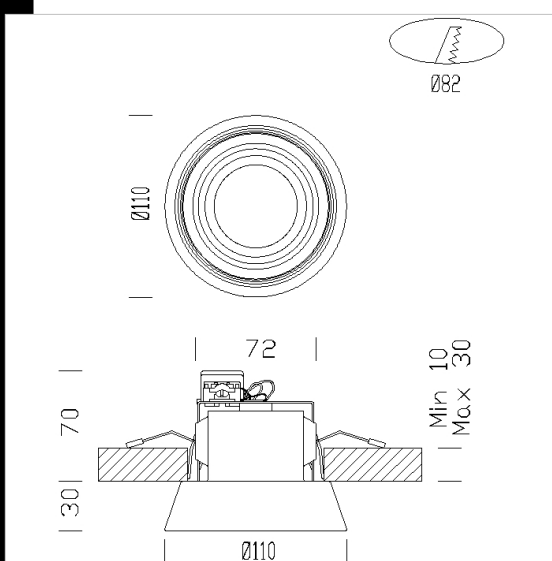

## Cristal 1 - MASTERLED 12V

Serie di faretti da incasso di ridotte dimensioni con la particolarità di produrre effetti luminosi di colore diverso. In cristallo colorato.

Corpo: Cristallo colorato con struttura in acciaio, sulla quale è posizionata la morsettiera e le staffe per l'incasso.

LED: 7W - 1450cd - 2700K - CRI80

Codice	Cablaggio	Kg	Watt	Attacco base	Lampade	Colore
22060580-00	CLD S+L	0,40	MASTERLED 7W	GU5.3	1450cd-2700K - 25°-CRI 80	BLU
22060515-00	CLD S+L	0,40	MASTERLED 7W	GU5.3	1450cd-2700K - 25°-CRI 80	BIANCO
22060527-00	CLD S+L	0,40	MASTERLED 7W	GU5.3	1450cd-2700K - 25°-CRI 80	ROSA
22060542-00	CLD S+L	0,40	MASTERLED 7W	GU5.3	1450cd-2700K - 25°-CRI 80	VERDE